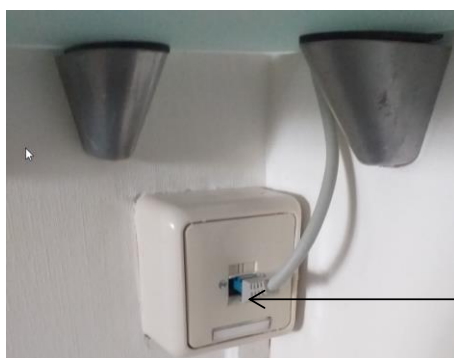

Als er **PROBLEMEN** zijn,
verwijder dan het stekkertje (RESET),
onderste veertje indrukken tijdens het uitnemen,
en steek de stekker na 10 seconden weer terug
totdat deze klik geeft (het veertje valt terug).